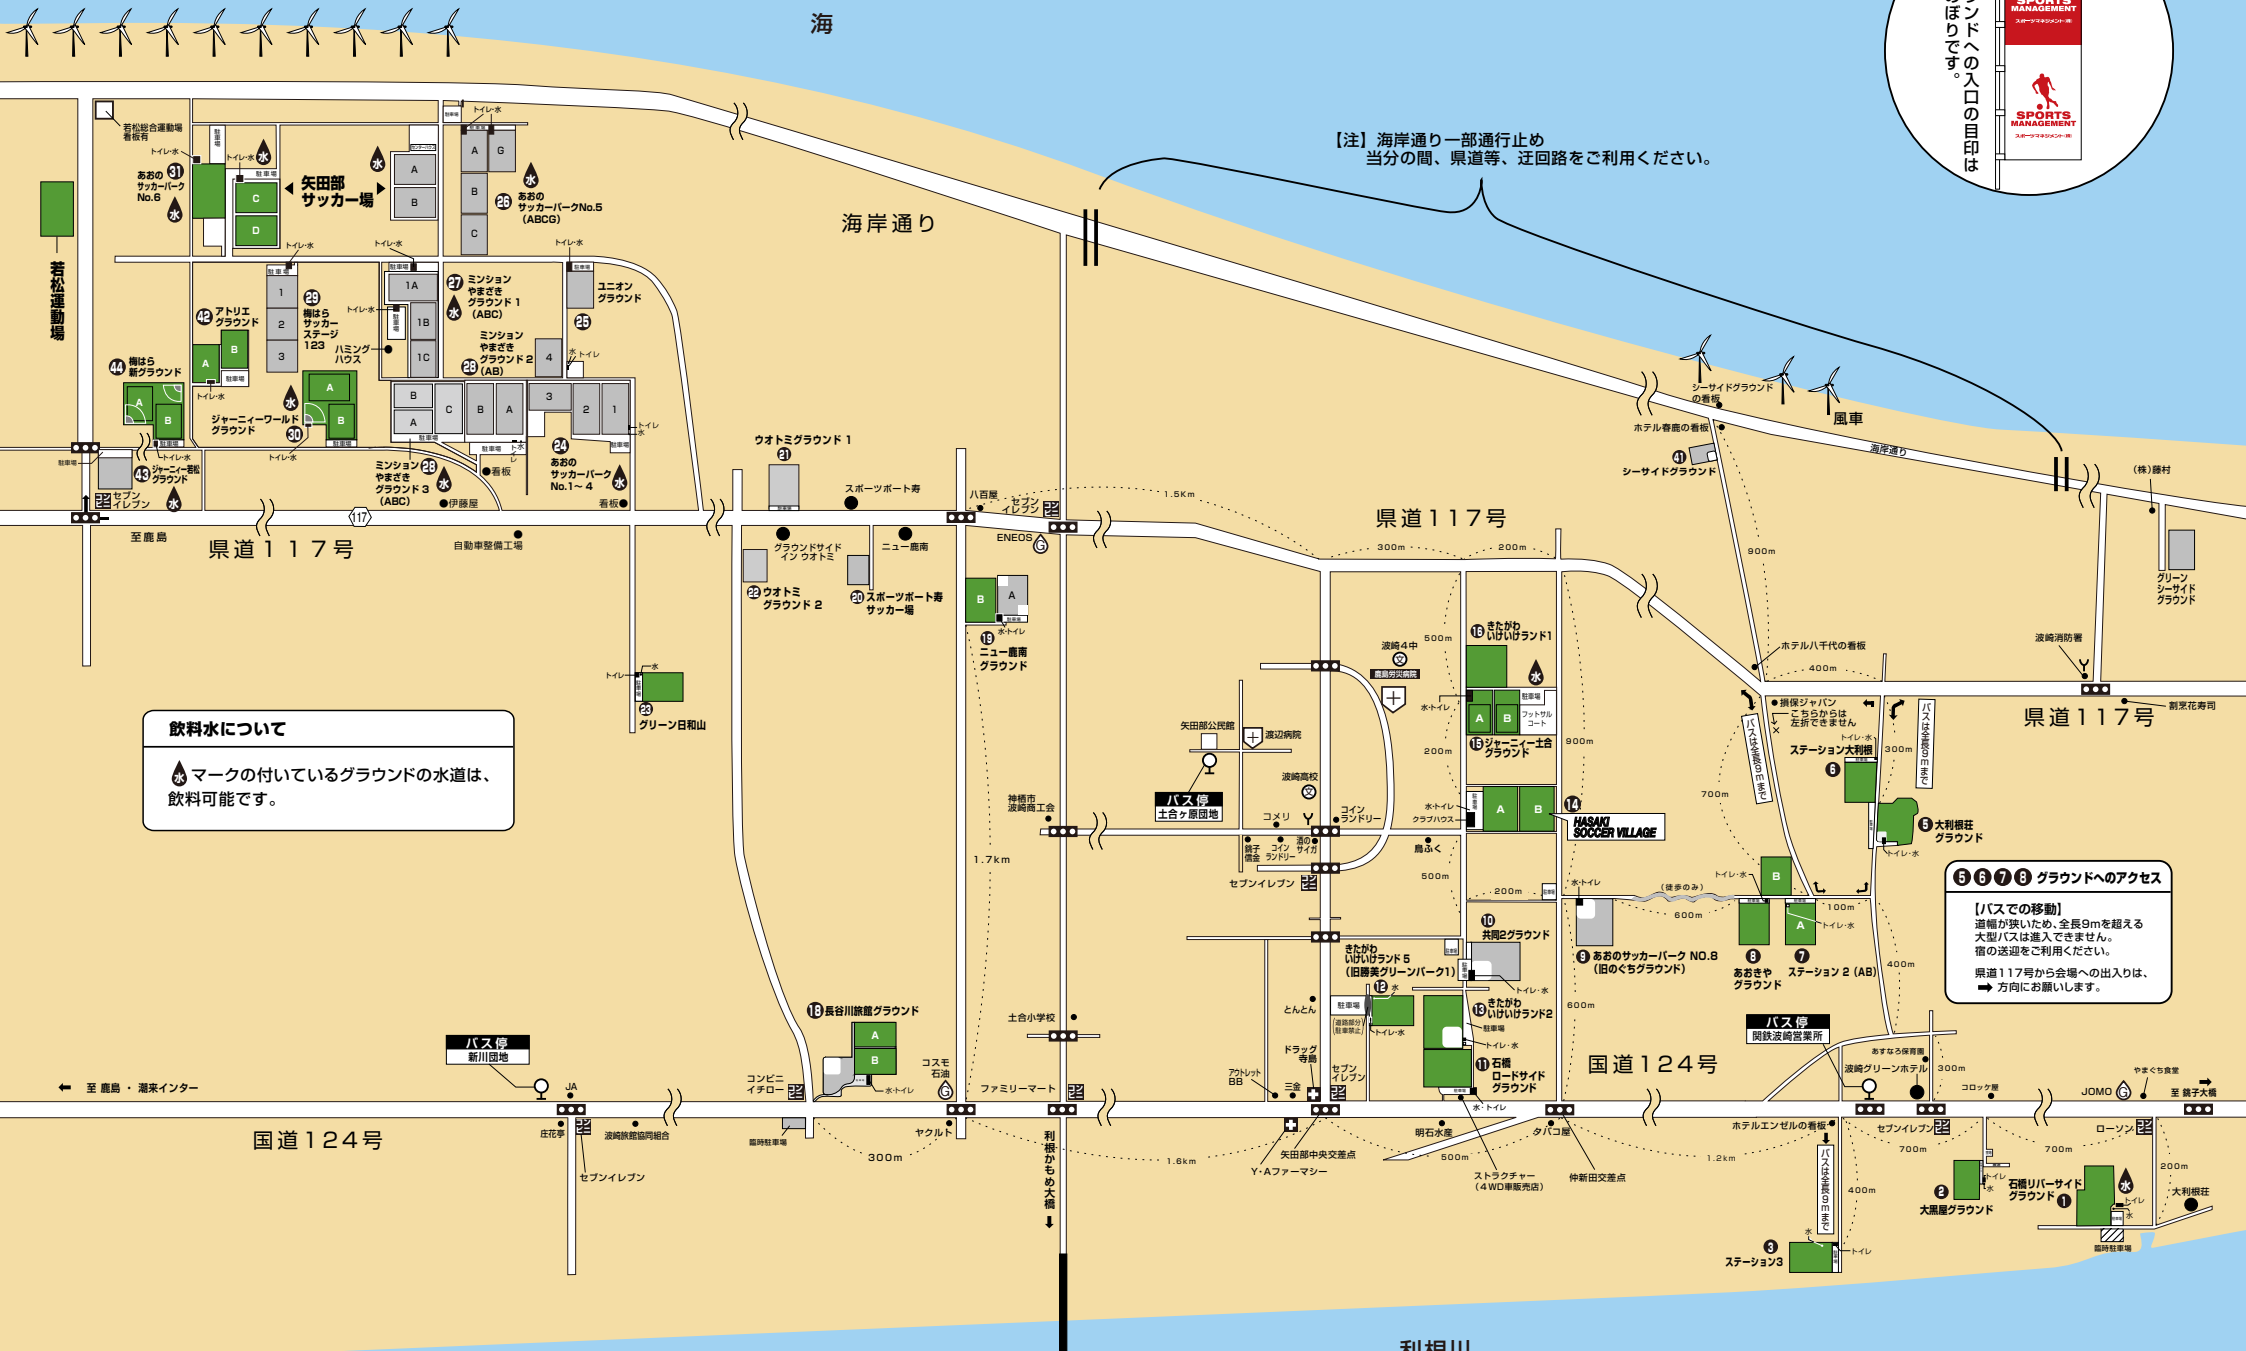

# 大会会場案内図 サッカータウン波崎

【注】 海岸通り一部通行止め  
当分の間、県道等、迂回路をご利用ください。

**飲料水について**  
 水のマークの付いているグラウンドの水道は、飲料可能です。

**5 6 7 8 9グラウンドへのアクセス**  
 【バスでの移動】  
 道幅が狭いため、全長9mを超える大型バスは進入できません。車の送迎をご利用ください。  
 県道117号から会場への出入りは、→方向をお願いします。

至 鹿島・潮来インター

至 鹿島

利根川